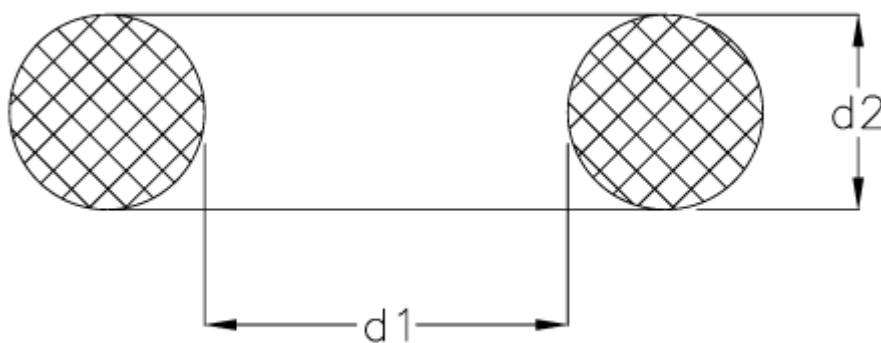

Varenummer: 159006000150000
Beskrivelse: KLEE O-ring 6x1,5 NBR70 Sort

Mål

d1	= 6.00
d2	= 1.50
Størrelse	= 6 x 1,5